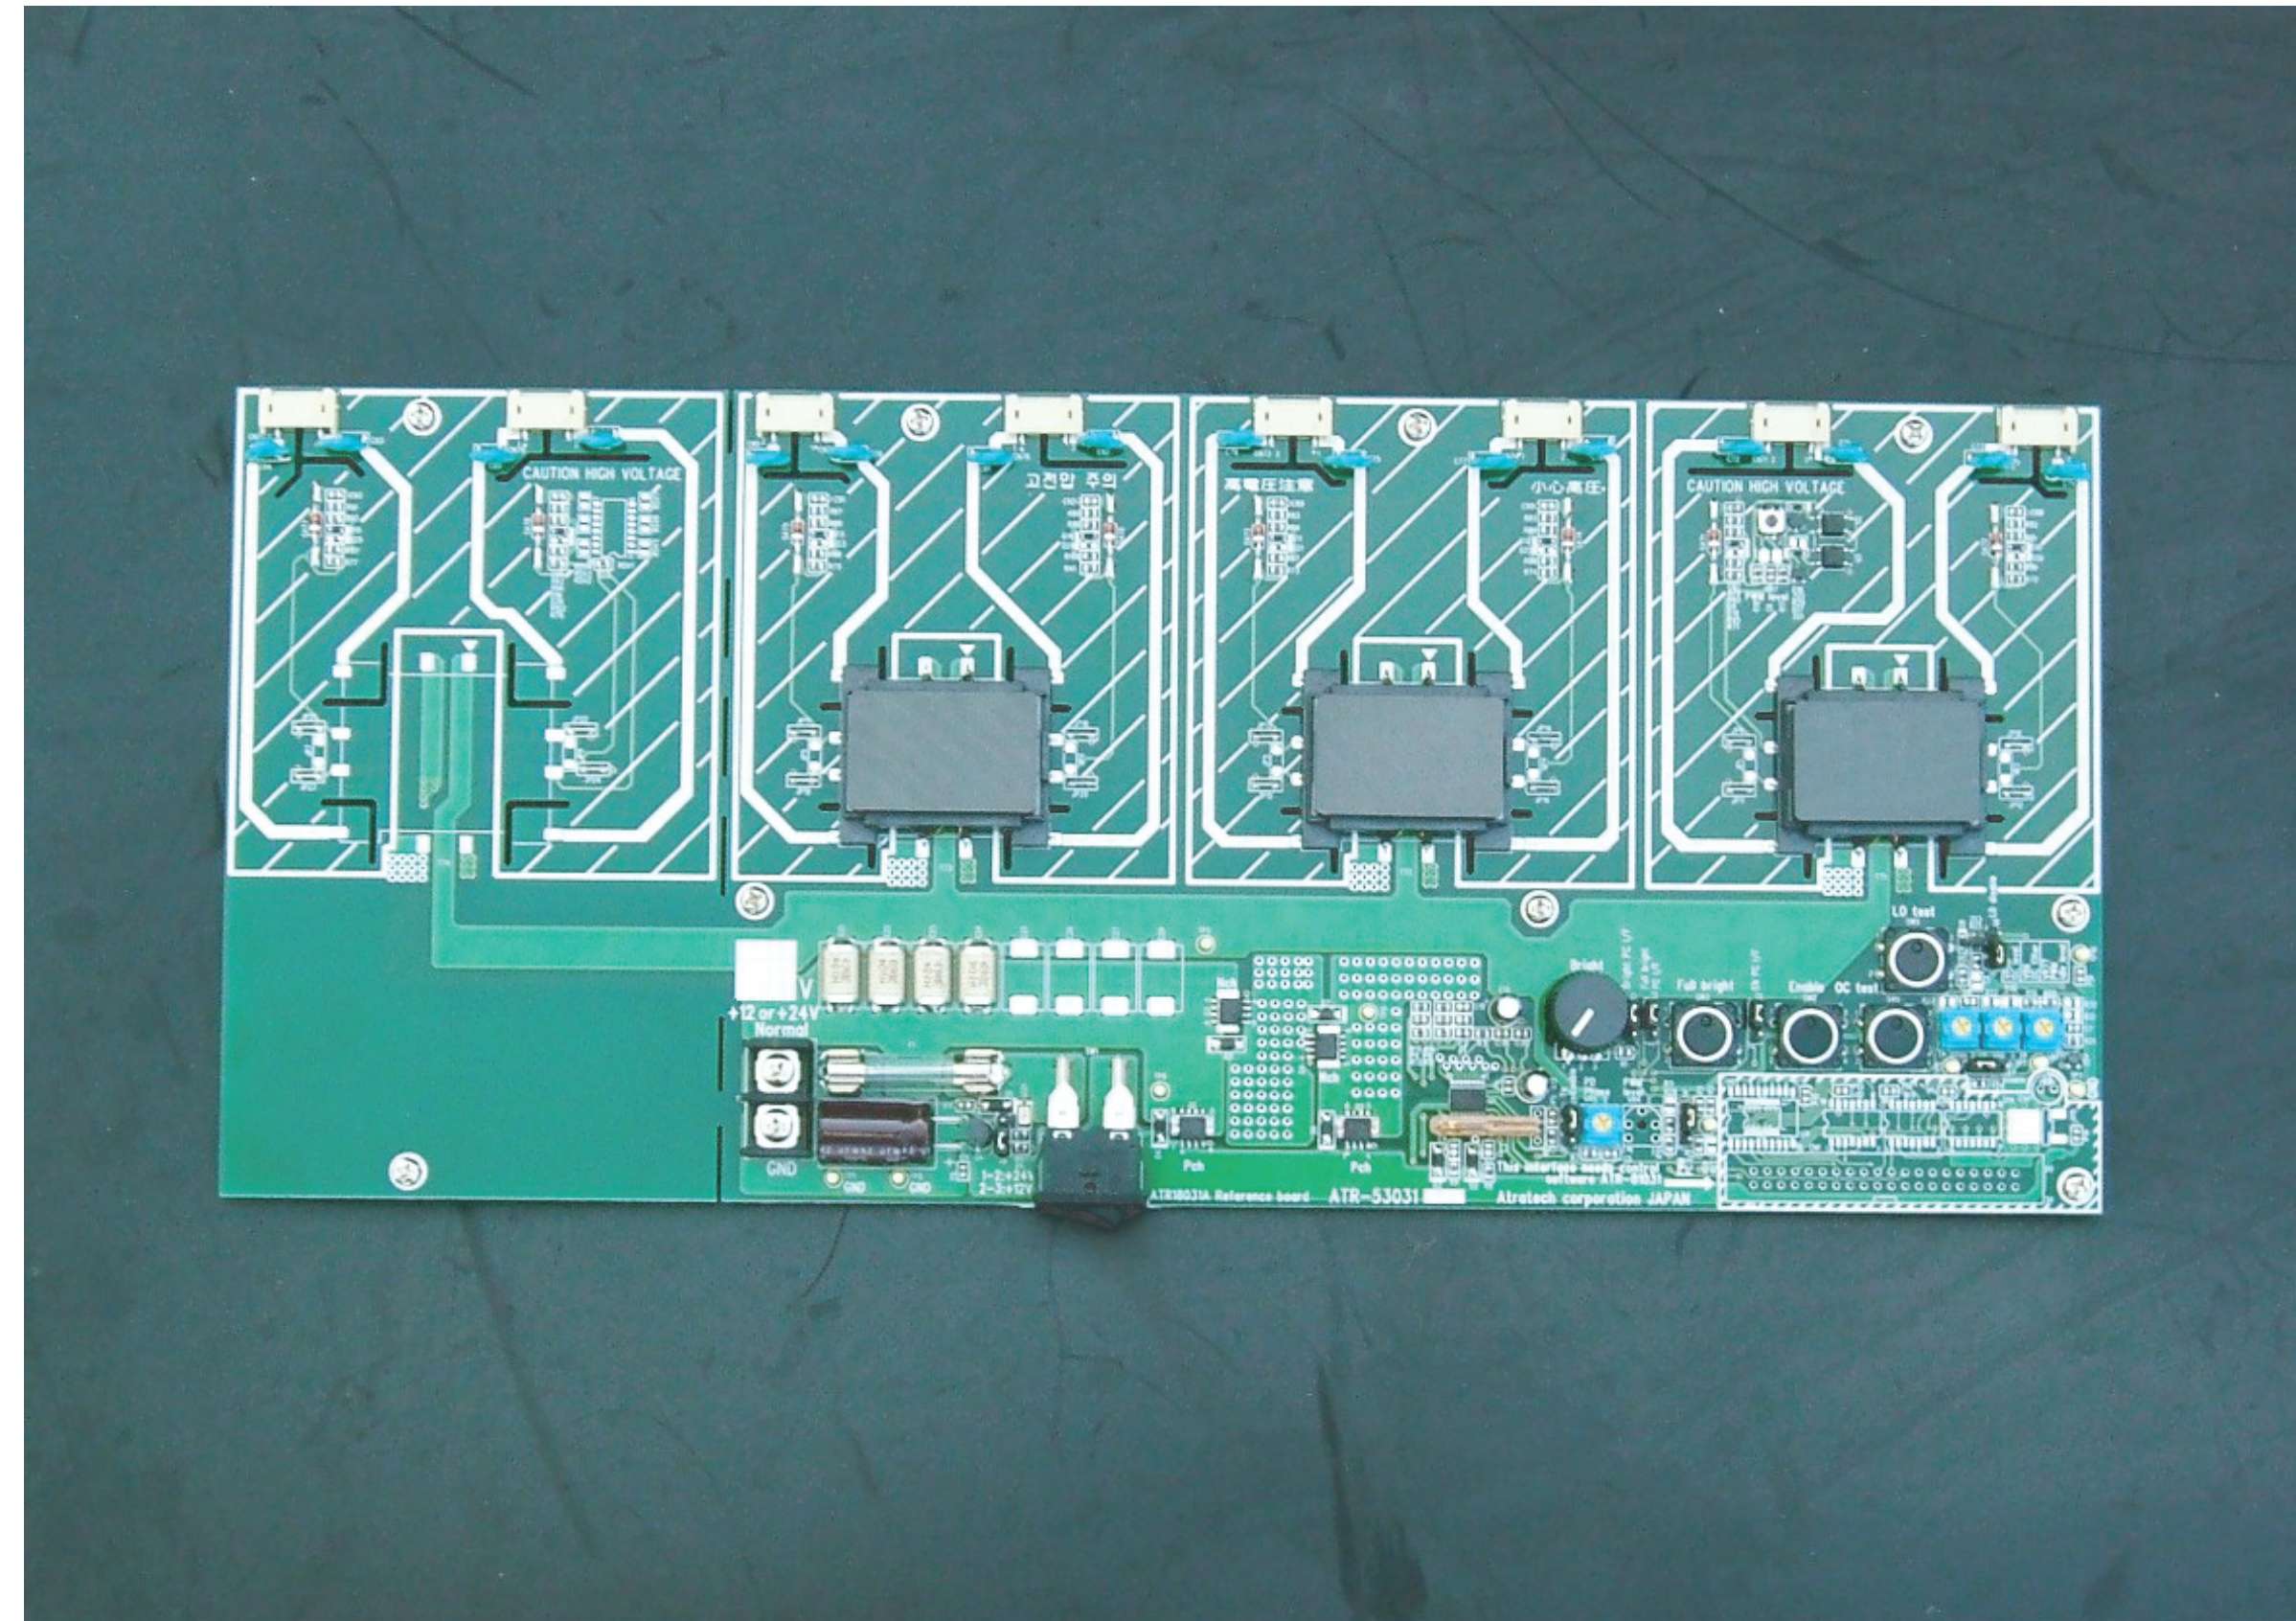

## 冷陰極管駆動用多出力型トランス

### 製品プロフィール

大型液晶画面に用いる業界初の1入力4出力型のトランス。同一液晶パネルサイズのトランス使用数を4分の1にすることで、基板サイズを小型化し、インバーターの製造コストを30%程度低減できる。同トランスに関する特許出願件数は国内外を含め数十件。おもに20-50インチサイズの大型液晶画面を対象に製品化している。

### 用途

- ・ 1入力4出力型小型トランスなので、あらゆる用途に応用可能です。
- ・ CCFL管・EEFL管点灯用、多出力型インバータトランスに最適です。
- ・ 高電圧多出力型コンバータ用、出力トランスなどに使用可能です。

株式会社アトラテックジャパン